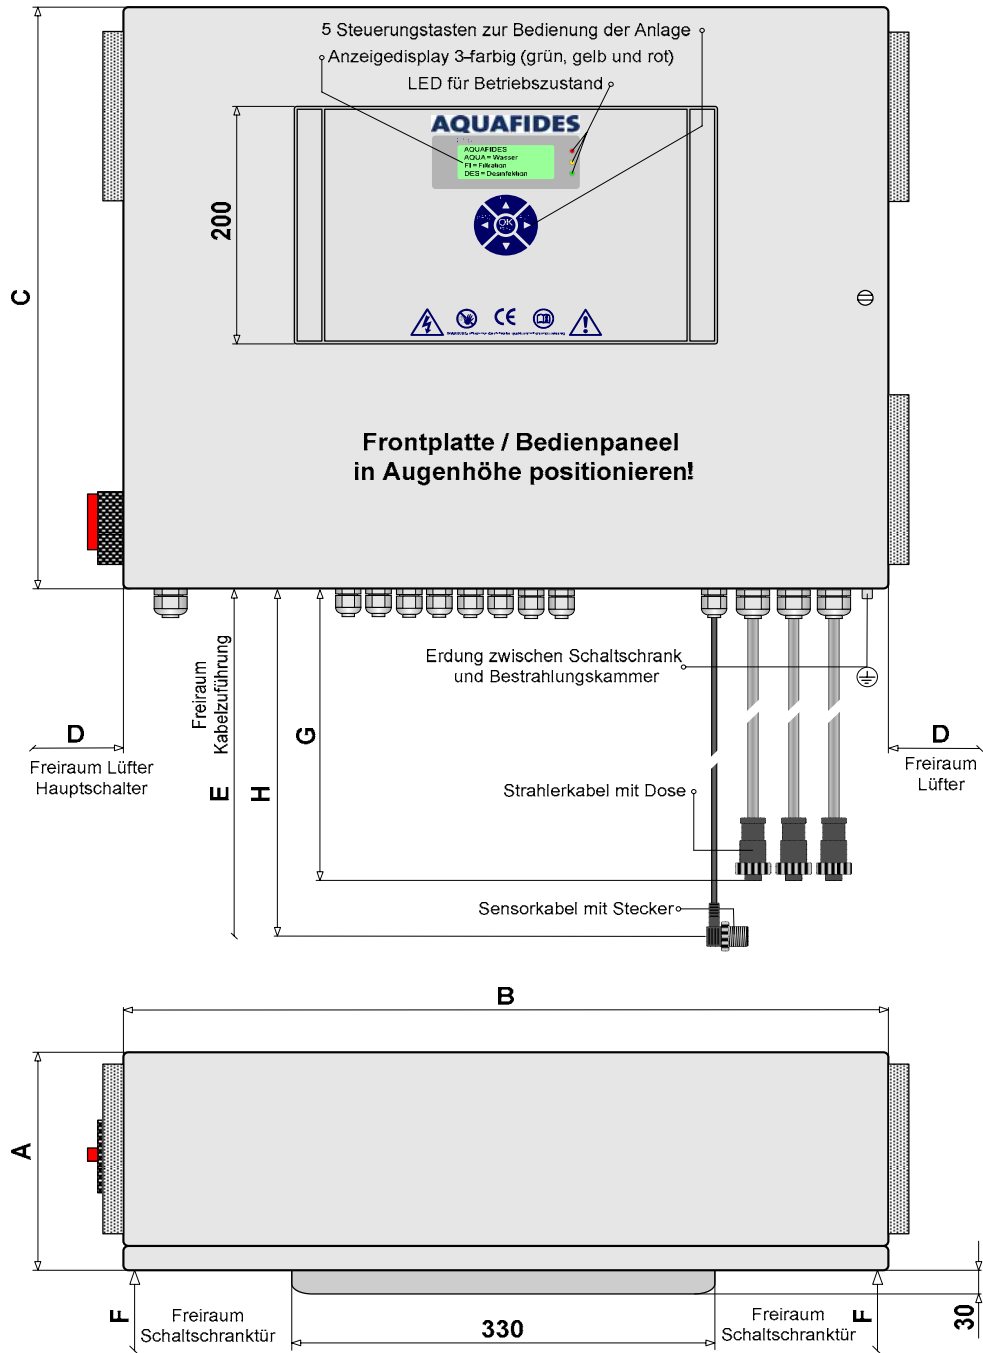

### MASSBLATT Schaltschrank

### Mehrstrahleranlagen mit - DigiSys COMPACT

alle Maßangaben in mm

nicht maßstabsgetreue Darstellung

Anlagentyp	A	B	C	D	E	F	G	H
3 AF400 T	300	760	760	200	200	850	8.000	9.000
4 AF400 T	300	760	760	200	200	850	8.000	9.000
5 AF400 T	300	760	760	200	200	850	8.000	9.000
6 AF400 T	300	760	760	200	200	850	8.000	9.000
8 AF400 T	300	760	760	200	200	850	8.000	9.000
10 AF400 T	300	800	1.200	200	200	950	8.000	9.000
12 AF400 T	300	800	1.200	200	200	950	8.000	9.000