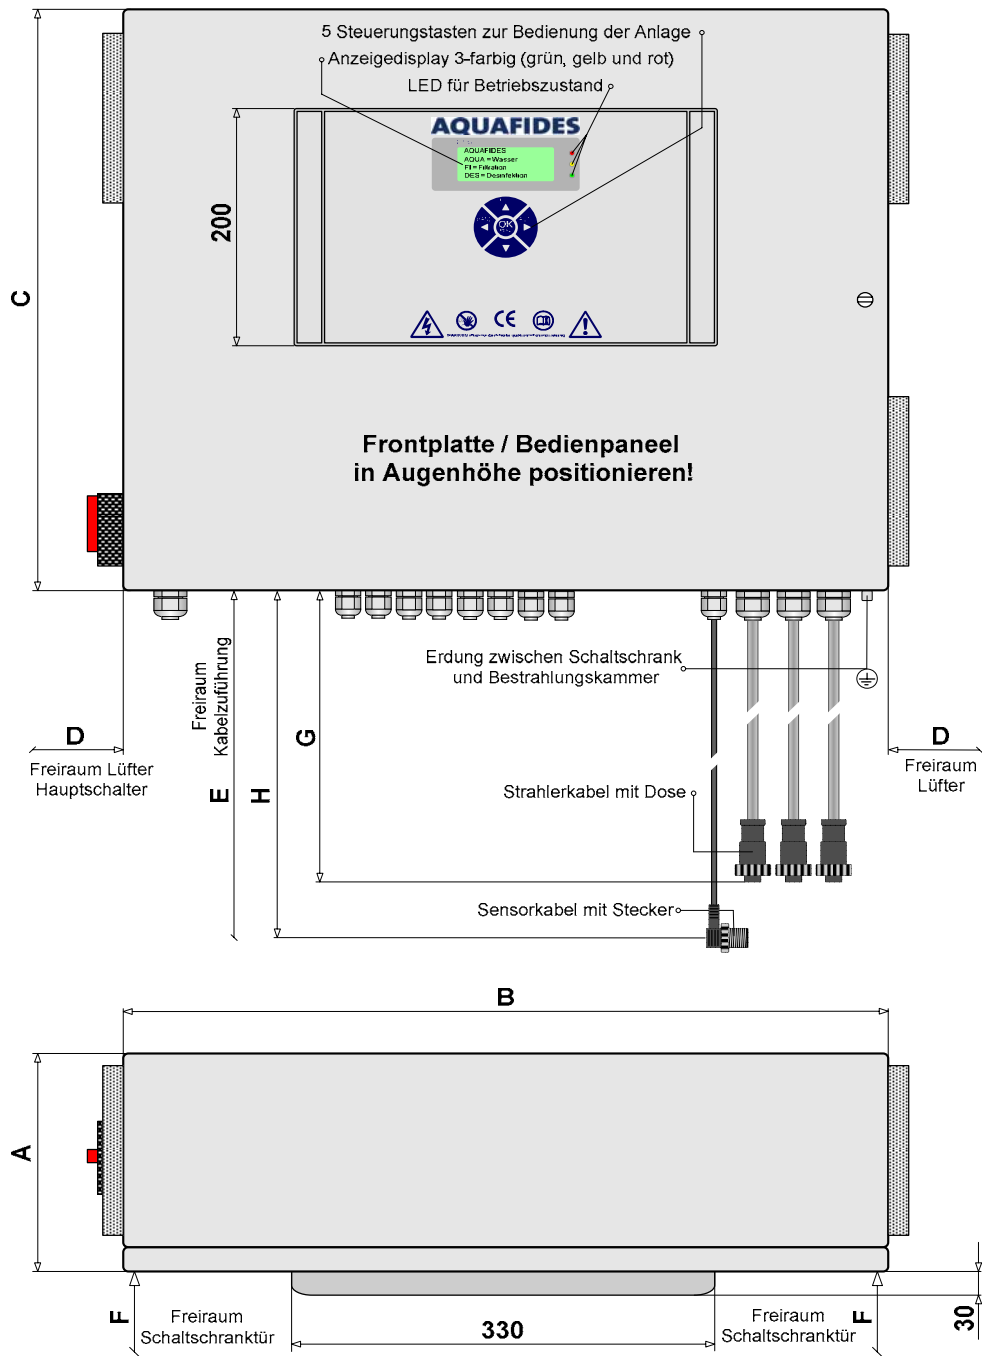

MASSBLATT Schaltschrank

Mehrstrahleranlagen mit - DigiSys COMPACT

alle Maßangaben in mm

nicht maßstabsgetreue Darstellung

| Anlagentyp | A | B | C | D | E | F | G | H |
|------------|-----|-----|-----|-----|-----|-----|-------|-------|
| 2 AF300 T | 300 | 760 | 760 | 200 | 200 | 850 | 8.000 | 9.000 |
| 3 AF300 T | 300 | 760 | 760 | 200 | 200 | 850 | 8.000 | 9.000 |
| 4 AF300 T | 300 | 760 | 760 | 200 | 200 | 850 | 8.000 | 9.000 |
| 6 AF300 T | 300 | 760 | 760 | 200 | 200 | 850 | 8.000 | 9.000 |