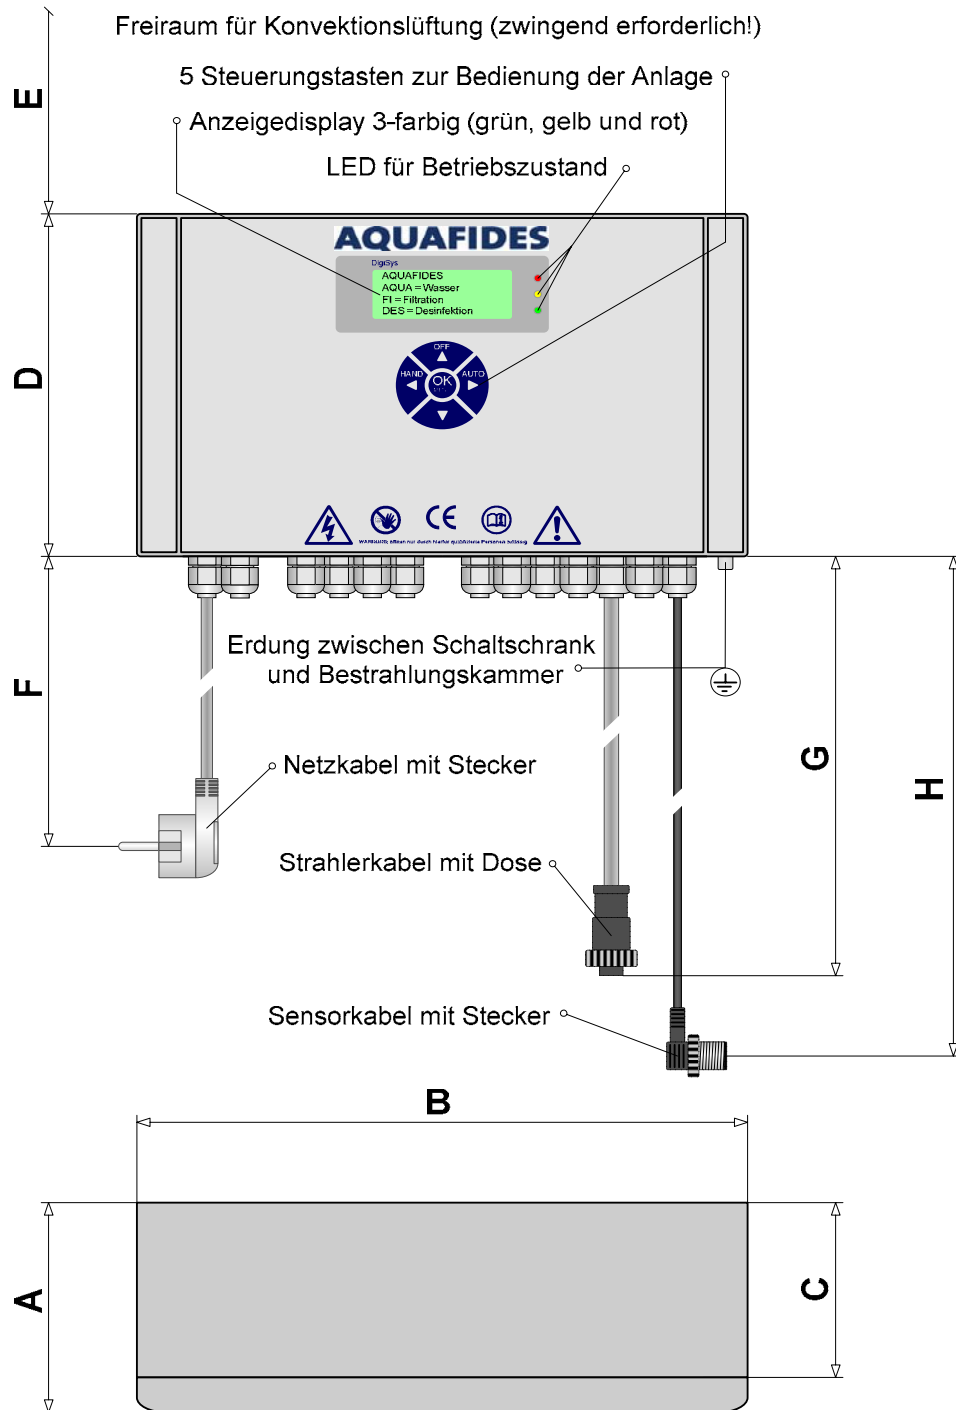

### MASSBLATT Schaltschrank

### Einstrahleranlagen mit - DigiSys COMPACT

alle Maßangaben in mm

nicht maßstabsgetreue Darstellung

Anlagentyp	A	B	C	D	E	F	G	H
1 AF45 T	120	330	90	200	300	2.500	4.000	5.000
1 AF90 T	120	330	90	200	300	2.500	4.000	5.000
1 AF300 T	120	330	90	200	300	2.500	4.000	5.000
1 AF400 T	120	330	90	200	300	2.500	4.000	5.000