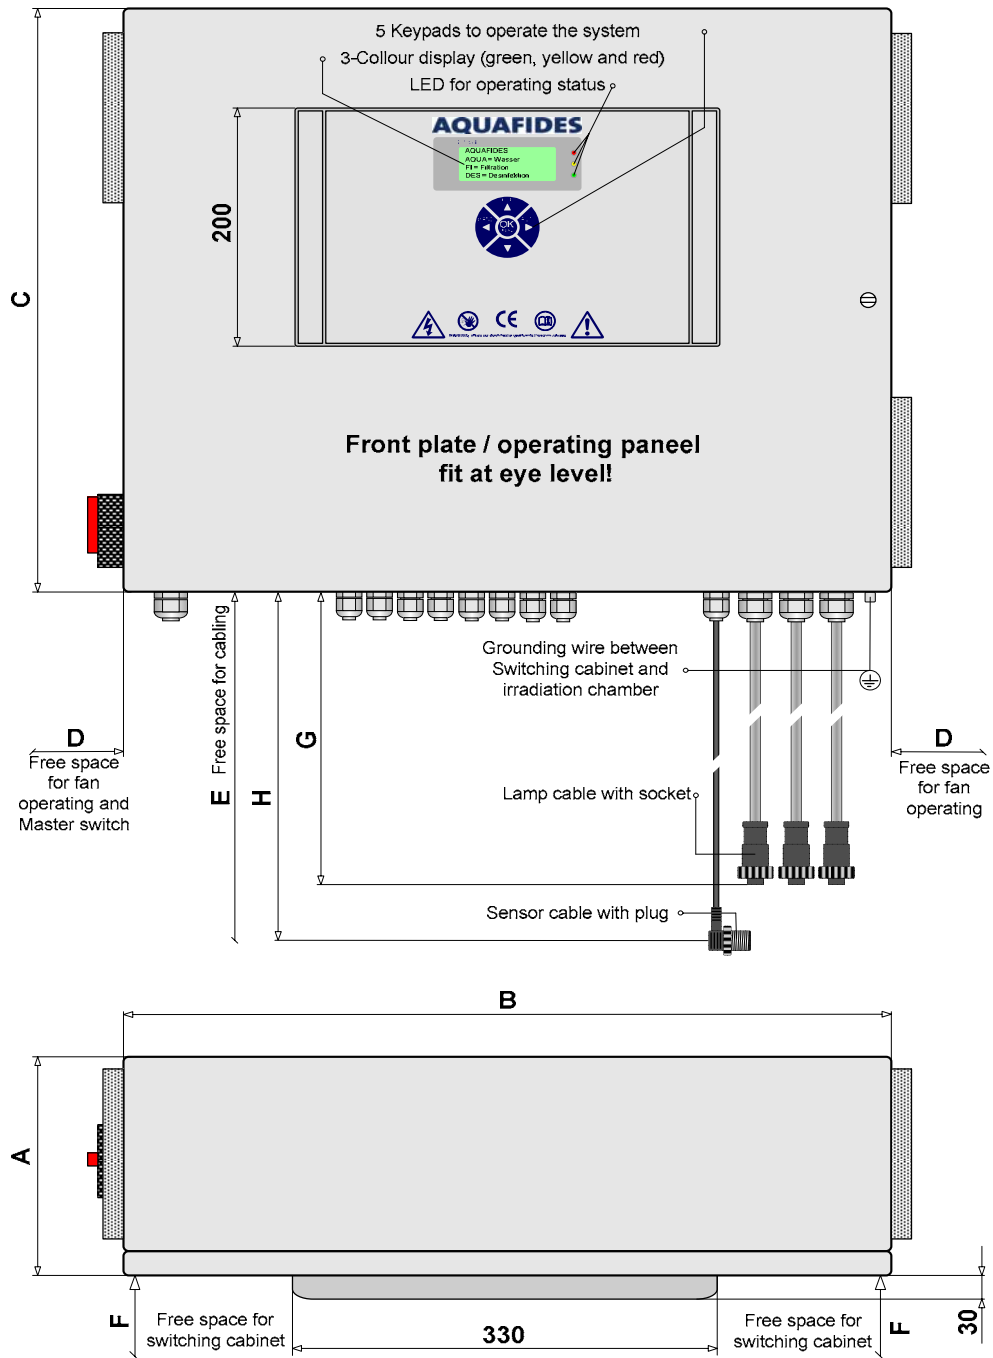

Dimension sheet - control cabinet

Multi lamp systems with - DigiSys COMPACT

All dimensions in mm

Not drawn to scale

Type of installation	A	B	C	D	E	F	G	H
3 AF400 T	300	760	760	200	200	850	8.000	9.000
4 AF400 T	300	760	760	200	200	850	8.000	9.000
5 AF400 T	300	760	760	200	200	850	8.000	9.000
6 AF400 T	300	760	760	200	200	850	8.000	9.000
8 AF400 T	300	760	760	200	200	850	8.000	9.000
10 AF400 T	300	800	1.200	200	200	950	8.000	9.000
12 AF400 T	300	800	1.200	200	200	950	8.000	9.000