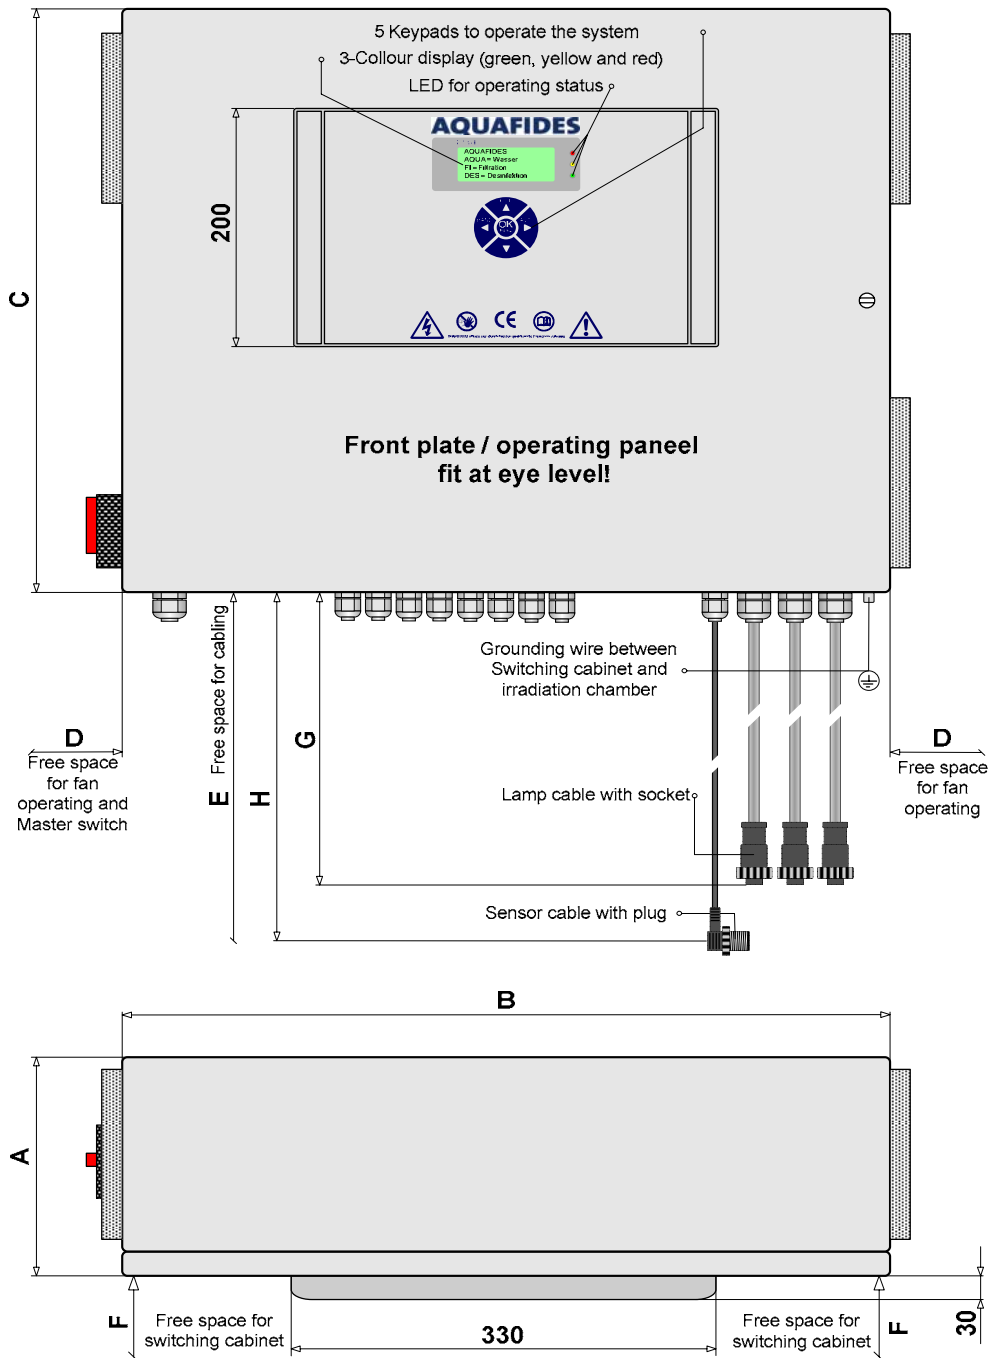

Dimension sheet - control cabinet

Multi lamp systems with - DigiSys COMPACT

All dimensions in mm

Not drawn to scale

Type of installation	A	B	C	D	E	F	G	H
2 AF300 T	300	760	760	200	200	850	8.000	9.000
3 AF300 T	300	760	760	200	200	850	8.000	9.000
4 AF300 T	300	760	760	200	200	850	8.000	9.000
6 AF300 T	300	760	760	200	200	850	8.000	9.000