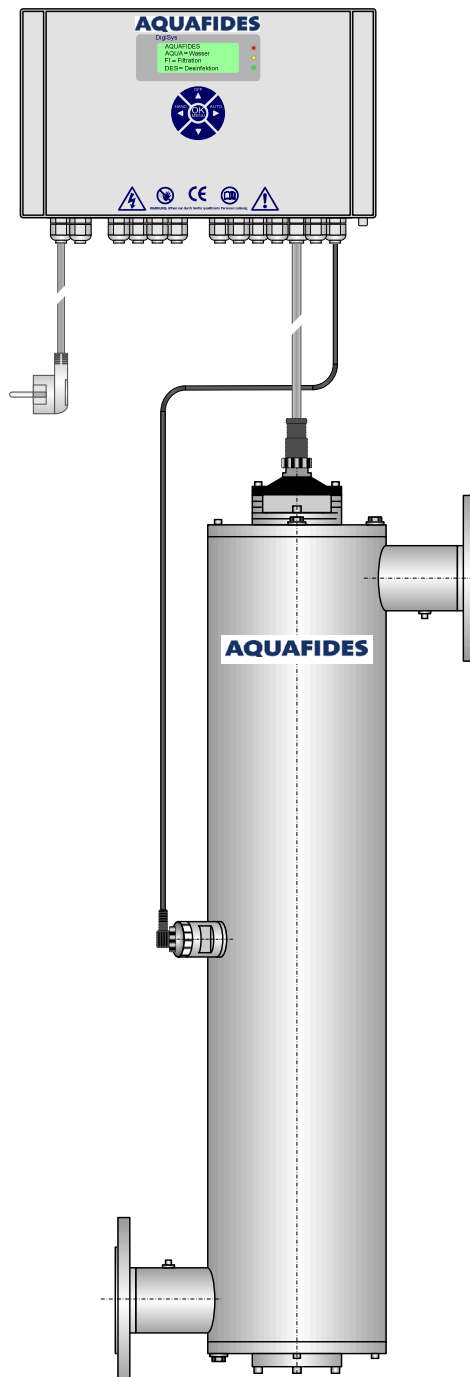

SCHEMA

COMPACT T Einstrahleranlagen

1 AF45 T
1 AF90 T

1 AF300 T
1 AF400 T

© 2010 by AQUAFIDES GmbH

AQUAFIDES GmbH, Photo-Play-Straße 1, A-4860 Lenzing
Tel.-Nr.: +43 (0) 76 62 29 299 - 0, Fax-Nr.: +43 (0) 76 62 29 299 - 20
E-Mail: info@aquafides.at / Internet: www.aquafides.at