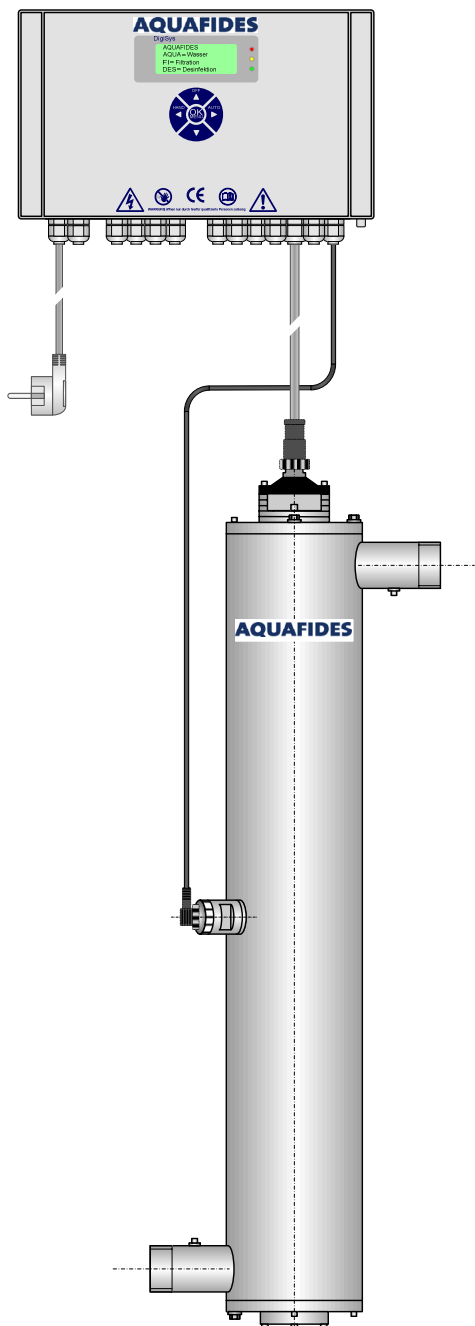

SCHEMA

COMPACT T Einstrahleranlagen

1 AF45 T
1 AF90 T

1 AF300 T
1 AF400 T

© 2010 by AQUAFIDES GmbH

AQUAFIDES GmbH, Photo-Play-Straße 1, A-4860 Lenzing
Tel.-Nr.: +43 (0) 76 62 29 299 - 0, Fax-Nr.: +43 (0) 76 62 29 299 - 20
E-Mail: info@aquafides.at / Internet: www.aquafides.at