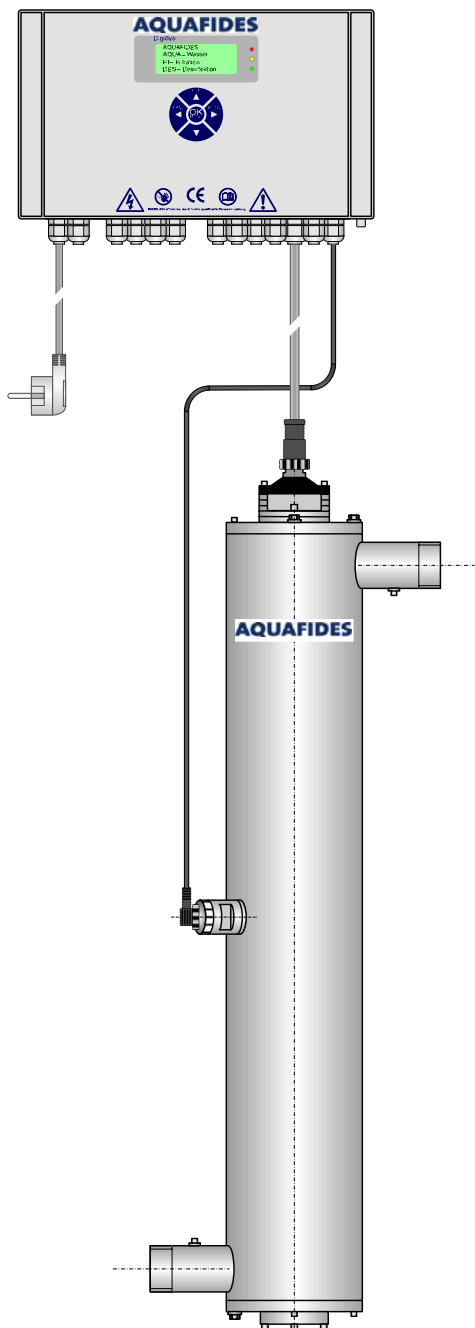

AQUAFIDES

SCHEMA

COMPACT T
Einstrahleranlagen

**1 AF45 T / 1 AF90 T
1 AF200 T**

**1 AF300 T
1 AF400 T**

© 2012 by AQUAFIDES GmbH

AQUAFIDES GmbH, Photo-Play-Straße 1, A-4860 Lenzing
Tel.-Nr.: +43 (0) 76 62 29 299 - 0, Fax-Nr.: +43 (0) 76 62 29 299 - 20
E-Mail: info@aquafides.at / Internet: www.aquafides.at