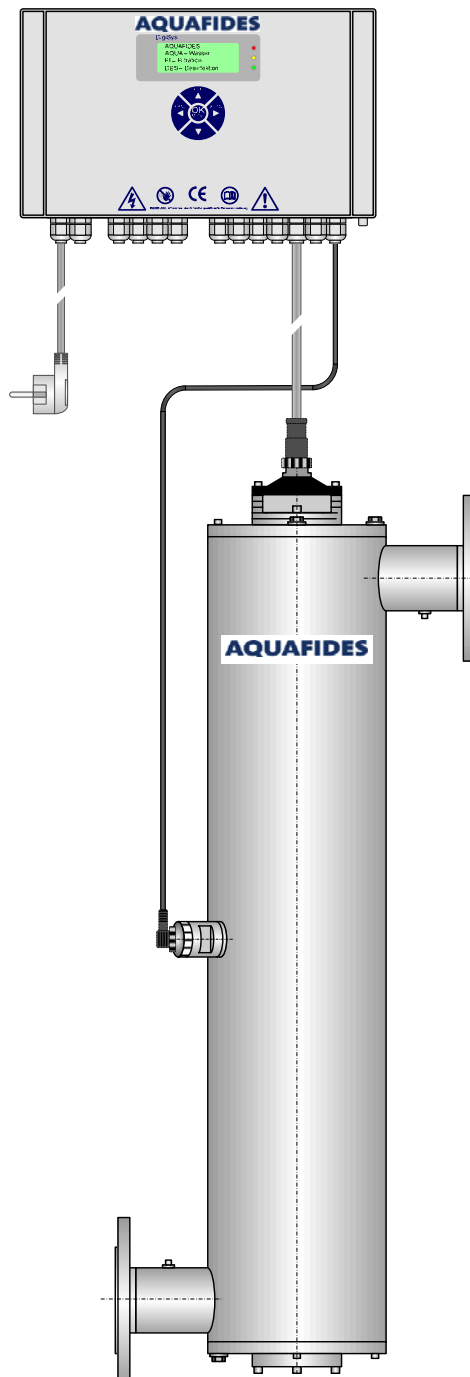

AQUAFIDES

SCHEMA

COMPACT T
Einstrahleranlagen

**1 AF45 T / 1 AF90 T
1 AF200 T**

**1 AF300 T
1 AF400 T**

© 2012 by AQUAFIDES GmbH

AQUAFIDES GmbH, Photo-Play-Straße 1, A-4860 Lenzing
Tel.-Nr.: +43 (0) 76 62 29 299 - 0, Fax-Nr.: +43 (0) 76 62 29 299 - 20
E-Mail: info@aquafides.at / Internet: www.aquafides.at